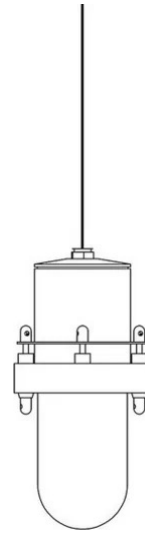

Corpo per esterno (cod. 40171.1) in resina verniciato, a sospensione per lampada a luce diffusa, da integrare con i diffusori in metacrilato bi-satinato.

Diffusori:

40172.1/BI 1. Ø25 H18 - bianco  
40172.1/GI 2. Ø25 H18 - giallo  
40172.1/BL 3. Ø25 H18 - blu  
40172.1/AR 4. Ø25 H18 - arancio

40173.1/BI 1. Ø40 H12 - bianco  
40173.1/GI 2. Ø40 H12 - giallo  
40173.1/BL 3. Ø40 H12 - blu  
40173.1/AR 4. Ø40 H12 - arancio

40174.1/BI 1. Ø60 H7 - bianco  
40174.1/GI 2. Ø60 H7 - giallo  
40174.1/BL 3. Ø60 H7 - blu  
40174.1/AR 4. Ø60 H7 - arancio

Per comporre la lampada sono necessari un corpo e max tre diffusori a scelta.

Famiglia	Corpo lampada Lady Galala Outdoor
Tipologia	Sospensione
Utilizzo	Esterno

### Dimensioni

Altezza	27 cm
Diametro	12,5 cm
Lunghezza cavo alimentazione	250 cm
Peso	1.5 Kg